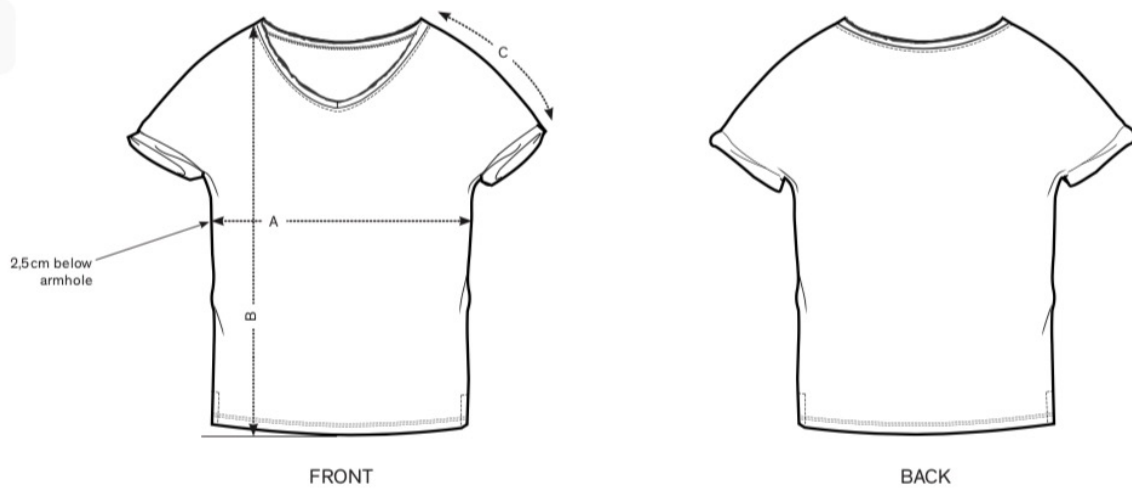

MR (gentlemen)

	Sizes	S	M	L	XL
A	half chest 2,5 below armhole	47	50	53	56
B	Body length	69,5	71,5	73,5	75,5
C	Sleeve length	20,5	20,5	21,5	21,5

MRS (ladies)

	Sizes	XS	S	M	L
A	half chest 2,5 below armhole	45,5	48	51	54
B	Body length	66	68	70	72
C	Sleeve length	18,5	19	20	20,5