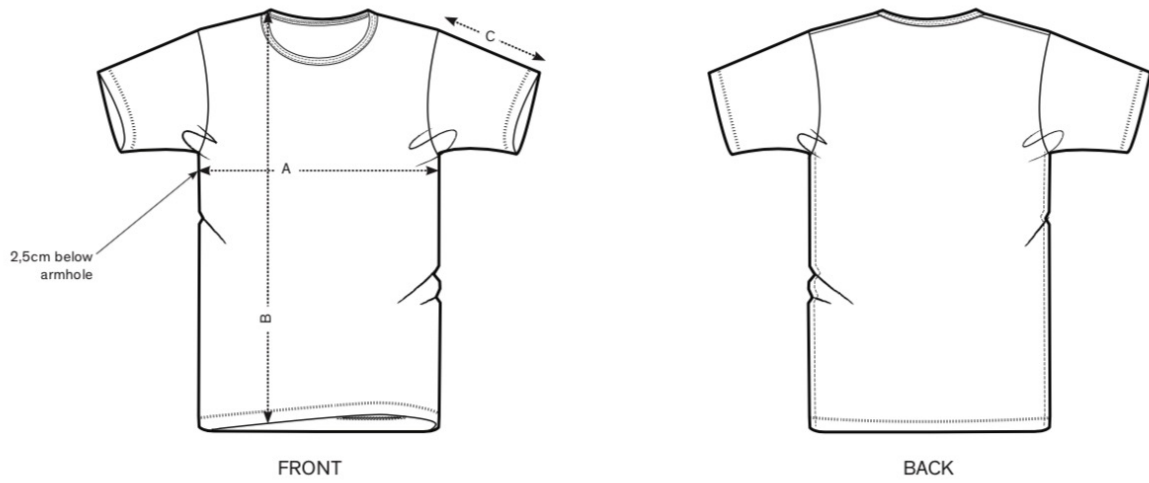

MR (gentlemen)

	Sizes	S	M	L	XL
A	half chest 2,5 below armhole	47	50	53	56
B	Body length	69,5	71,5	73,5	75,5
C	Sleeve length	20,5	20,5	21,5	21,5

MRS (ladies)

	Sizes	XS	S	M	L
A	half chest 2,5 below armhole	45,5	48	51	54
B	Body length	66	68	70	72
C	Sleeve length	18,5	19	20	20,5